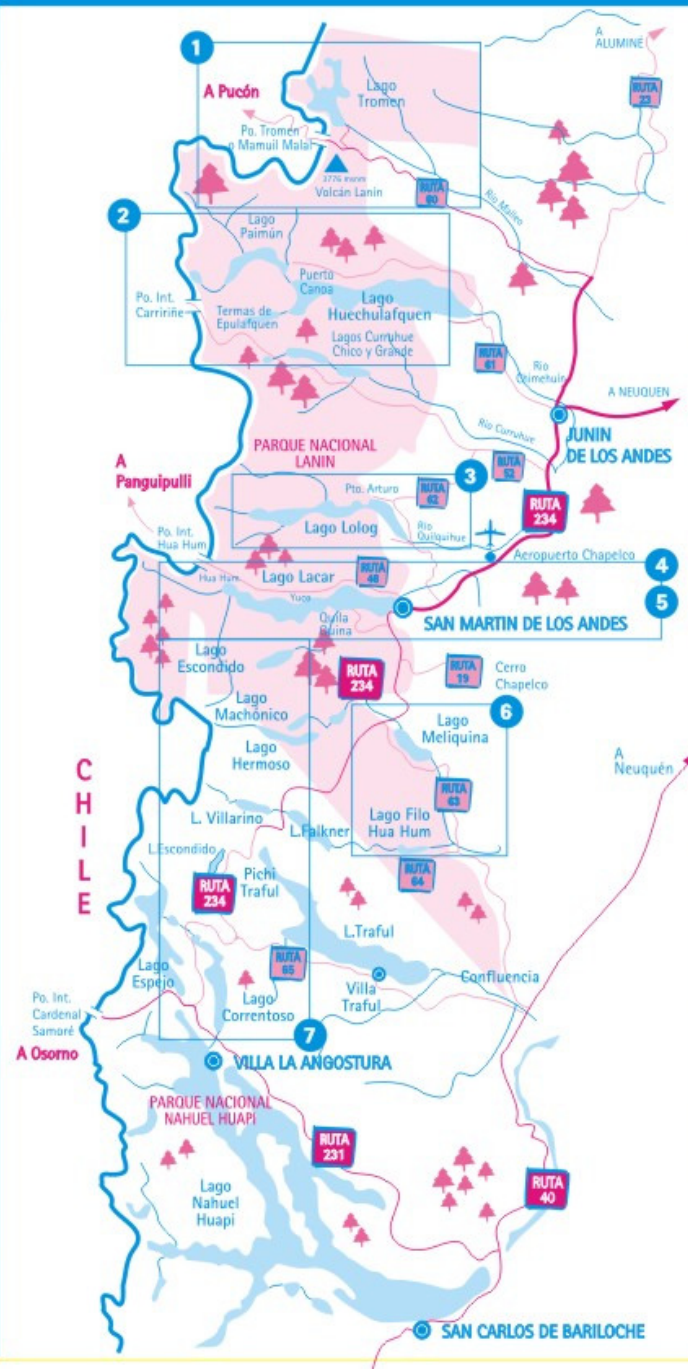

Guía de Camping

AREA TROMEN

DENOMINACIÓN	DIST.	CATEGORÍA
Lanín	101	A
Tromen	104	ARD

AREA HUECHULAFQUEN

DENOMINACIÓN	DIST.	CATEGORÍA
MARGEN NORTE		
La Tapera	83	A
El Vado	83,5	A
Los Coihues	90	A
Bahía Cañicul	90	O
La Mesada	90	A
Bahía 2	92	A
El Manzano	93	A
Pehuen	93	L
Lafquenco / Ferri Corral	94	O
Raquitue	98	O
Puerto Canoa	100	ARD
El Rincón	102	A
La Unión	102	ARD
La Balsa	103	ARD
Ecufué	104	A
Paimún	105	A
Piedra Mala	107	O
Mari Mari Che	108	A
Trayenco	115	ARD
Paimun	120	L
MARGEN SUR		
Huenei	s/d	L
Inche Peuma	s/d	A
Don Florindo	s/d	L
Xawvnche	s/d	A
Pichi Cullin	s/d	L

AREA LOLOG Y EPULAFQUEN

DENOMINACIÓN	DIST.	CATEGORÍA
Puerto Arturo	21	A
Curruhue Chico	40	A
Laguna Verde	66	A
Curruhue Grande	67	A

SAN MARTÍN DE LOS ANDES

DENOMINACIÓN	DIST.	CATEGORÍA
A. C. A.	1	O
Autocamping Amigos de la Naturaleza	7	O

AREA LACAR

DENOMINACIÓN	DIST.	CATEGORÍA
MARGEN NORTE		
La Islita	7	L
Yuco	27	ARD
Nonthue	43	A
Don Bartolo	48	A
Chachín	53	L
Pucará	57	L
Lago Queñi	60	L
MARGEN SUR		
Lolén	5	A
Catritre	5	O
Playa Catritre	5	ARD
Nehuen	8	A
Tren Tren	12	A
Antglafquen	16	A
Playa Quila Quina	18	ARD
Quila Quina	18	O
L ^a Escondido	31	L

AREA MELIQUINA Y FILO HUA HUM

DENOMINACIÓN	DIST.	CATEGORÍA
Meliquina	24	ARD
Meliquina	32	ARD
Los Alamos	58	ARD
Lago Filo Hua Hum	60	A

AREA 7 LAGOS

DENOMINACIÓN	DIST.	CATEGORÍA
Don Francisco	14	A
Rincón del Mochilero	15	A
A ^o Culebra	20	A
L ^a Hermoso	38	ARD
L ^a Hermoso	39	A
L ^a Falkner	48	A
L ^a Villarino	49	L
L ^a Pichi Trafal	61	A
L ^a Correntoso	79	A
L ^a Espejo Chico	84	A
L ^a Espejo Grande	89	L
L ^a Espejo Grande	93	A